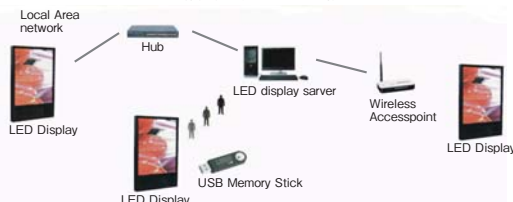

メディアプレーヤー 搭載イーサネットのサポートにより WLAN及びUSBの更新可能

～映像内容の更新システム略図～

▶ ロープライス

製品の徹底管理を行い、高品質でありながら、ロープライスを実現。LED設備導入をご提案します。

▶ 消費電力 1/3

LED製品の消費電力は、一般蛍光灯の約1/3。劇的なランニングコスト削減が可能です。

▶ あんしん一年保証

設置後一年間はあんしんの保証付。故障診断後、無料で修理・交換対応をさせていただきます。

※保証の対象となる部分は製品本体部分のみです。使用方法及び注意事項に反する使用方法により生じた故障については保証対象外となります。詳しくはお問い合わせください。

▶ 40,000時間

LEDの寿命は「約40,000時間」。

▶ あんしん体制

納品・取付後もアフターフォロー体制を導入。安心の体制で末永くお付き合いいただけます。

▶ エコロジー製品

消費電力や製造コスト、取り替え時期の大幅な改善などすべてが地球にもやさしい、エコロジー製品です。